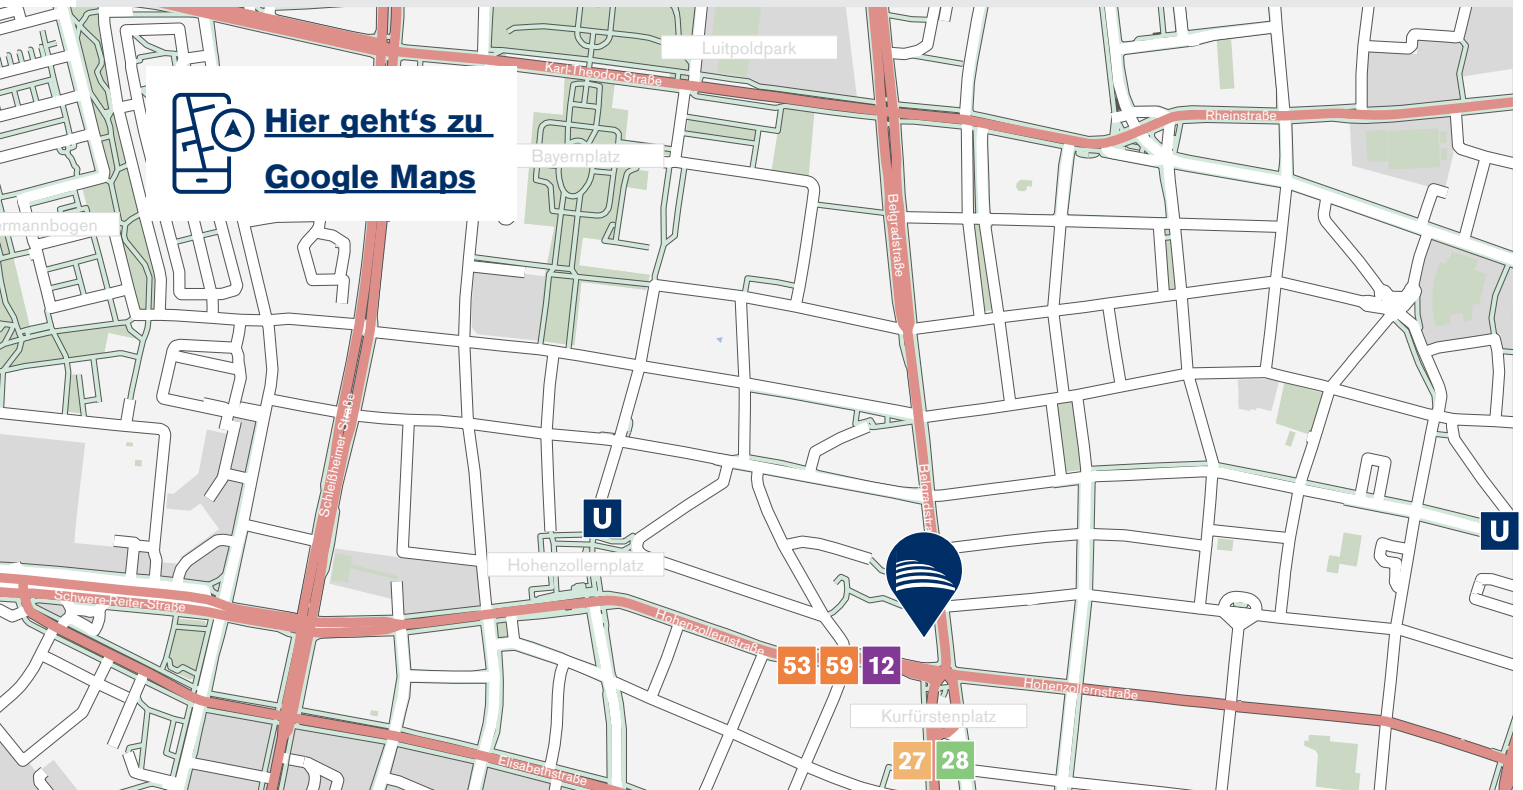

ANFAHRTSBESCHREIBUNG

PERSÖNLICH | VERLÄSSLICH | LOKAL

**Hier geht's zu
Google Maps**

ANFAHRT MIT DEM ÖFF. NAHVERKEHR

U-Bahn U2/U8 » Hohenzollernplatz

Tram 12/27/28 » Kurfürstenplatz

Bus 53/59 » Kurfürstenplatz

IHR WEG ZU UNS

Zum Kurfürstenplatz fährt Sie die Tram (12/27/28) und der Bus (53/59).

Den Haupteingang zu unserem Ladenbüro finden Sie schräg gegenüber von der Bäckerei „Müller“. Unser Büro befindet sich im Erdgeschoss.